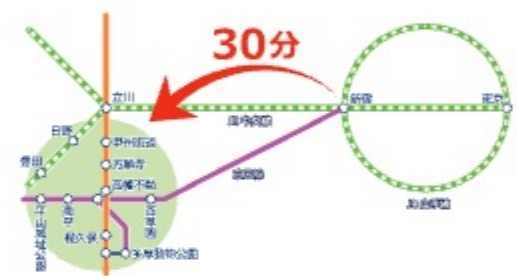

- **甲州街道**
  こうしゅうかいどう
- **万願寺**
  まんがんじ
- **高幡不動**
  たかはたふどう
- **程久保**
  ほどくぼ
- **多摩動物公園**
  たまたどうぶつこうえん
- **多摩動物公園**
  たまたどうぶつこうえん

- **日野**
  ひの
- **豊田**
  とよた
- **百草園**
  もくさえん
- **高幡不動**
  たかはたふどう
- **南平**
  みなみだいら
- **平山城址公園**
  ひらやまじょうしこうえん